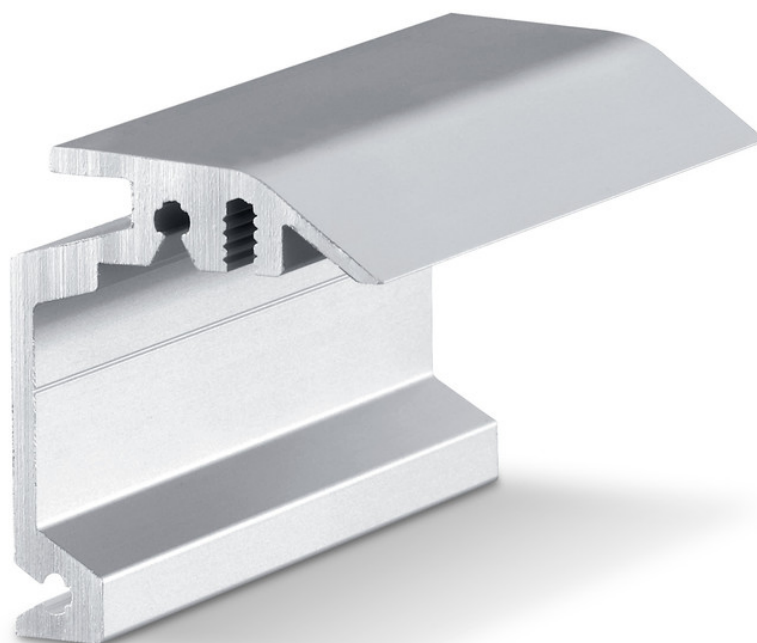

Fiche technique

Équerre murale

invisible Perlan

Équerre de fixation murale pour le montage mural caché de rails

CHAMPS D'APPLICATION

- Pour montage mural
- Pour les vantaux en bois jusqu'à 43 mm d'épaisseur
- Pour le montage caché
- Pour portes tout verre

CARACTÉRISTIQUES DU PRODUIT

→ Équerres de fixation murale pour le montage caché de rails sur le mur et pour des épaisseurs du vantail jusqu'à 43 mm

DONNÉES TECHNIQUES

Nom commercial	Équerre murale invisible Perlan
Matériaux de porte	Verre, PVC, Métal, Bois
Nombre de vantaux	1 vantail, 2 vantaux
Type de montage	Mur
Couleur	EV1

VARIANTES / INFORMATIONS COMMERCIALES

Désignation	Description	N° d'identification	Couleur	Type de montage
Équerre murale invisible Perlan	pour les vantaux d'épaisseur max. de 43 mm	130445	finition inox	Mur
Équerre murale invisible Perlan	pour les vantaux d'épaisseur max. de 43 mm	130444	finition inox	Mur
Équerre murale invisible Perlan	pour les vantaux d'épaisseur max. de 43 mm	130447	finition inox	Mur
Équerre murale invisible Perlan	pour les vantaux d'épaisseur max. de 43 mm	130439	EV1	Mur
Équerre murale invisible Perlan	pour les vantaux d'épaisseur max. de 43 mm	130440	EV1	Mur
Équerre murale invisible Perlan	pour les vantaux d'épaisseur max. de 43 mm	130446	finition inox	Mur
Équerre murale invisible Perlan	pour les vantaux d'épaisseur max. de 43 mm	130435	EV1	Mur
Équerre murale invisible Perlan	pour les vantaux d'épaisseur max. de 43 mm	130436	EV1	Mur
Équerre murale invisible Perlan	pour les vantaux d'épaisseur max. de 43 mm	130438	EV1	Mur