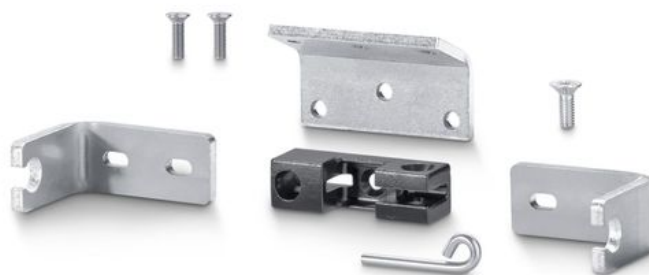

Fiche technique

Jeu de consoles Toit

D3 *

Pour fenêtres de toit

CHAMPS D'APPLICATION

- Montage sur le dormant, ouverture VERS L'EXTÉRIEUR
- Système de profilé de toit : Schüco AWS 57RO
- Montage sur les fenêtres en aluminium

CARACTÉRISTIQUES DU PRODUIT

→ Montage simple et rapide avec le système de montage Smart fix de GEZE

DONNÉES TECHNIQUES

Nom commercial

Jeu de consoles Toit D3 *

VARIANTES / INFORMATIONS COMMERCIALES

Désignation	Description	N° d'identification	Couleur
Jeu de consoles Toit D3 *	Pour fenêtres de toit montage sur le dormant VERS L'EXTÉRIEUR Pour le système de profilé de toit : Schüco AWS 57RO	158053	EV1