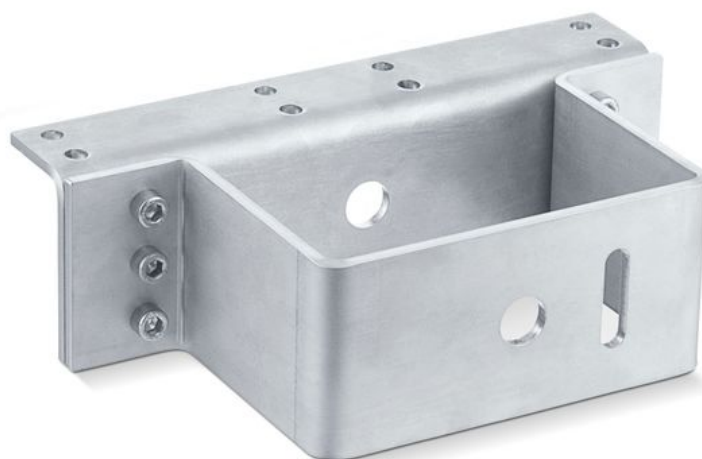

# Console E 3000 NSK \*

Pour le montage sur fenêtre de toit des entraînements à vérin  
E 1500 S et E 3000

## CHAMPS D'APPLICATION

→ Montage sur le bord de fermeture secondaire sur les fenêtres de toit

**CARACTÉRISTIQUES DU PRODUIT**

→ Fixation facile

**DONNÉES TECHNIQUES**

Nom commercial

Console E 3000 NSK \*

**VARIANTES / INFORMATIONS COMMERCIALES**

Désignation	Description	N° d'identification	Couleur
Console E 3000 NSK *	pour le montage sur le bord de fermeture secondaire des fenêtres de toit. Contenu de la livraison sans bague de serrage n° d'identification 121274	130525	EV1