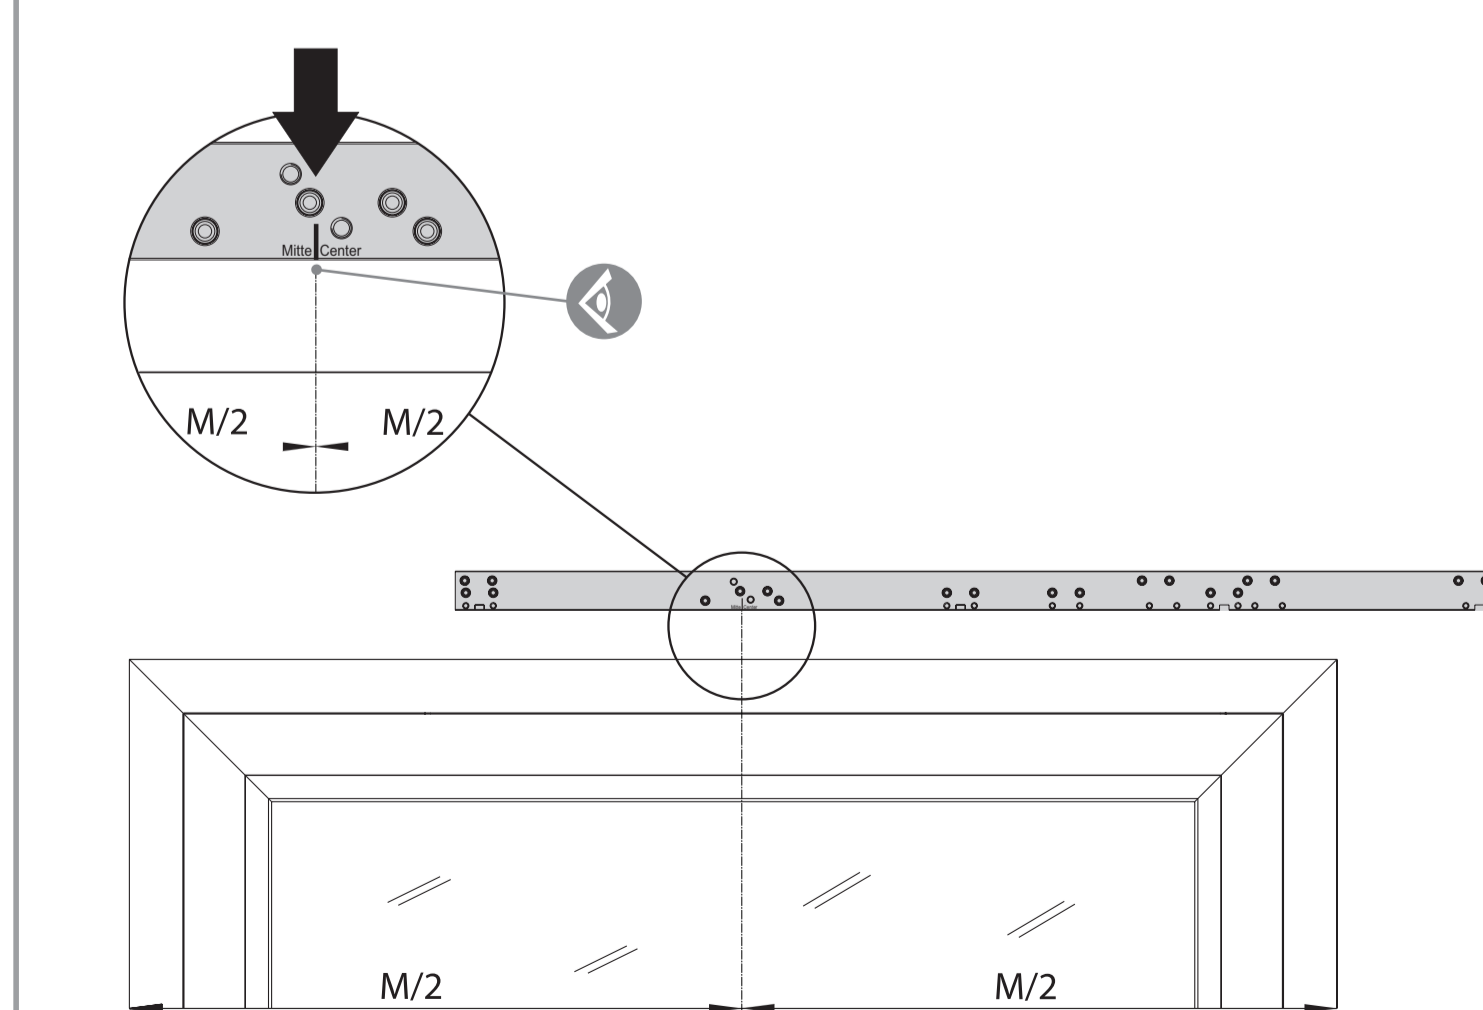

DE Bohrlöcher
GB drilling template
FR Gabarit de perçage
ES Calibre para perforaciones
RU Шаблон
CN 粘夹具
PL Szablon do otworów

156348-00

GEZE

V1 Slimchain / Powerchain

1A

- | | |
|------------------|-------------------|
| Slimchain | Powerchain |
| ID 147030 | ID 147080 |
| ID 147031 | ID 147081 |
| ID 147040 | ID 147090 |
| ID 147041 | ID 147091 |
| ID 147050 | ID 147100 |
| ID 147051 | ID 147101 |

1B

- | |
|------------------|
| Slimchain |
| ID 147035 |
| ID 147036 |
| ID 147045 |
| ID 147046 |
| ID 147055 |
| ID 147056 |

2

V2 Slimchain

1A

- | |
|------------------|
| Slimchain |
| ID 147030 |
| ID 147031 |
| ID 147040 |
| ID 147041 |
| ID 147050 |
| ID 147051 |