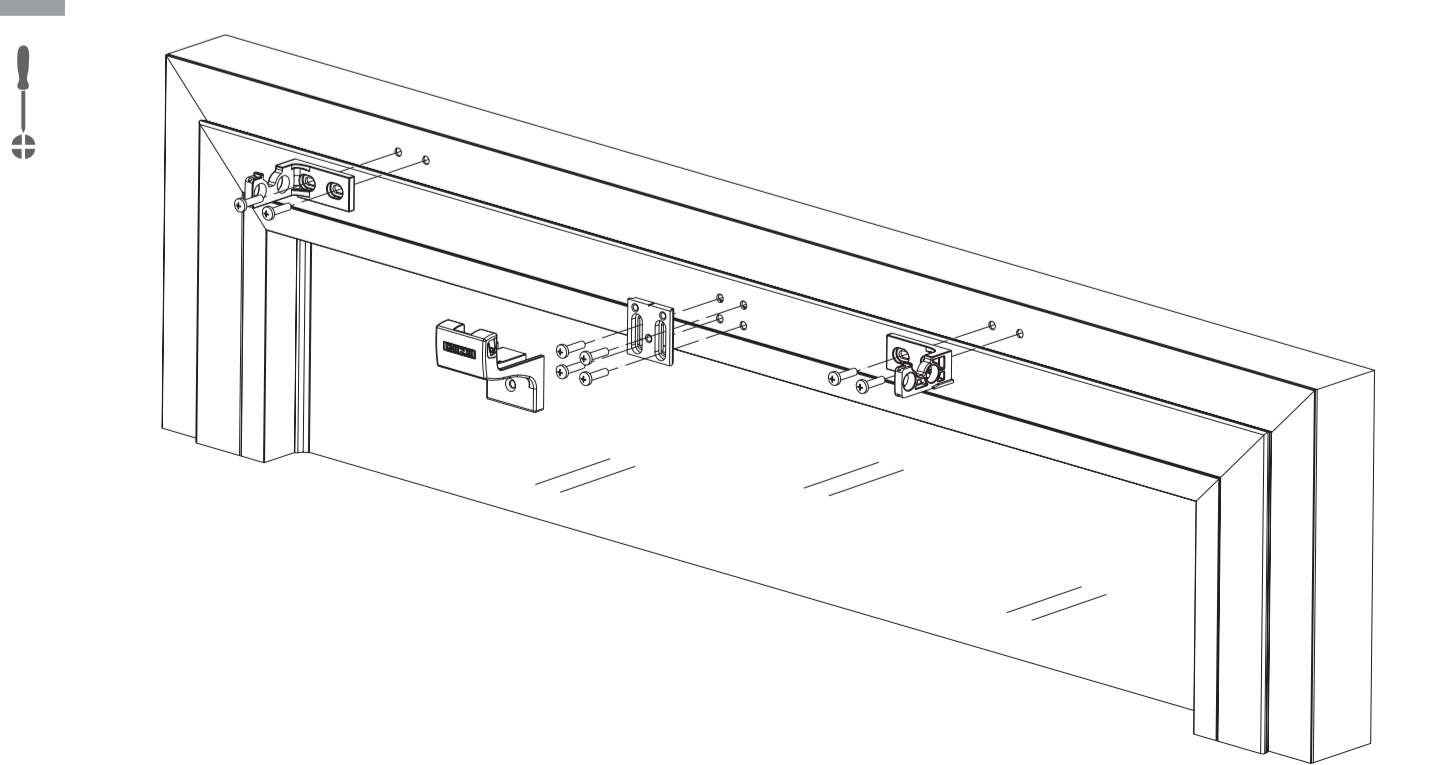

DE Bohrlöcher
GB drilling template
FR Gabarit de perçage
ES Calibre para perforaciones
RU Шаблон
CN 粘夹具
PL Szablon do otworów

156348-00

GEZE

V1 Slimchain / Powerchain

1A

- | | |
|------------------|-------------------|
| Slimchain | Powerchain |
| ID 147030 | ID 147080 |
| ID 147031 | ID 147081 |
| ID 147040 | ID 147090 |
| ID 147041 | ID 147091 |
| ID 147050 | ID 147100 |
| ID 147051 | ID 147101 |

1B

- | |
|------------------|
| Slimchain |
| ID 147035 |
| ID 147036 |
| ID 147045 |
| ID 147046 |
| ID 147055 |
| ID 147056 |

2

V2 Slimchain

1A

- | |
|------------------|
| Slimchain |
| ID 147030 |
| ID 147031 |
| ID 147040 |
| ID 147041 |
| ID 147050 |
| ID 147051 |