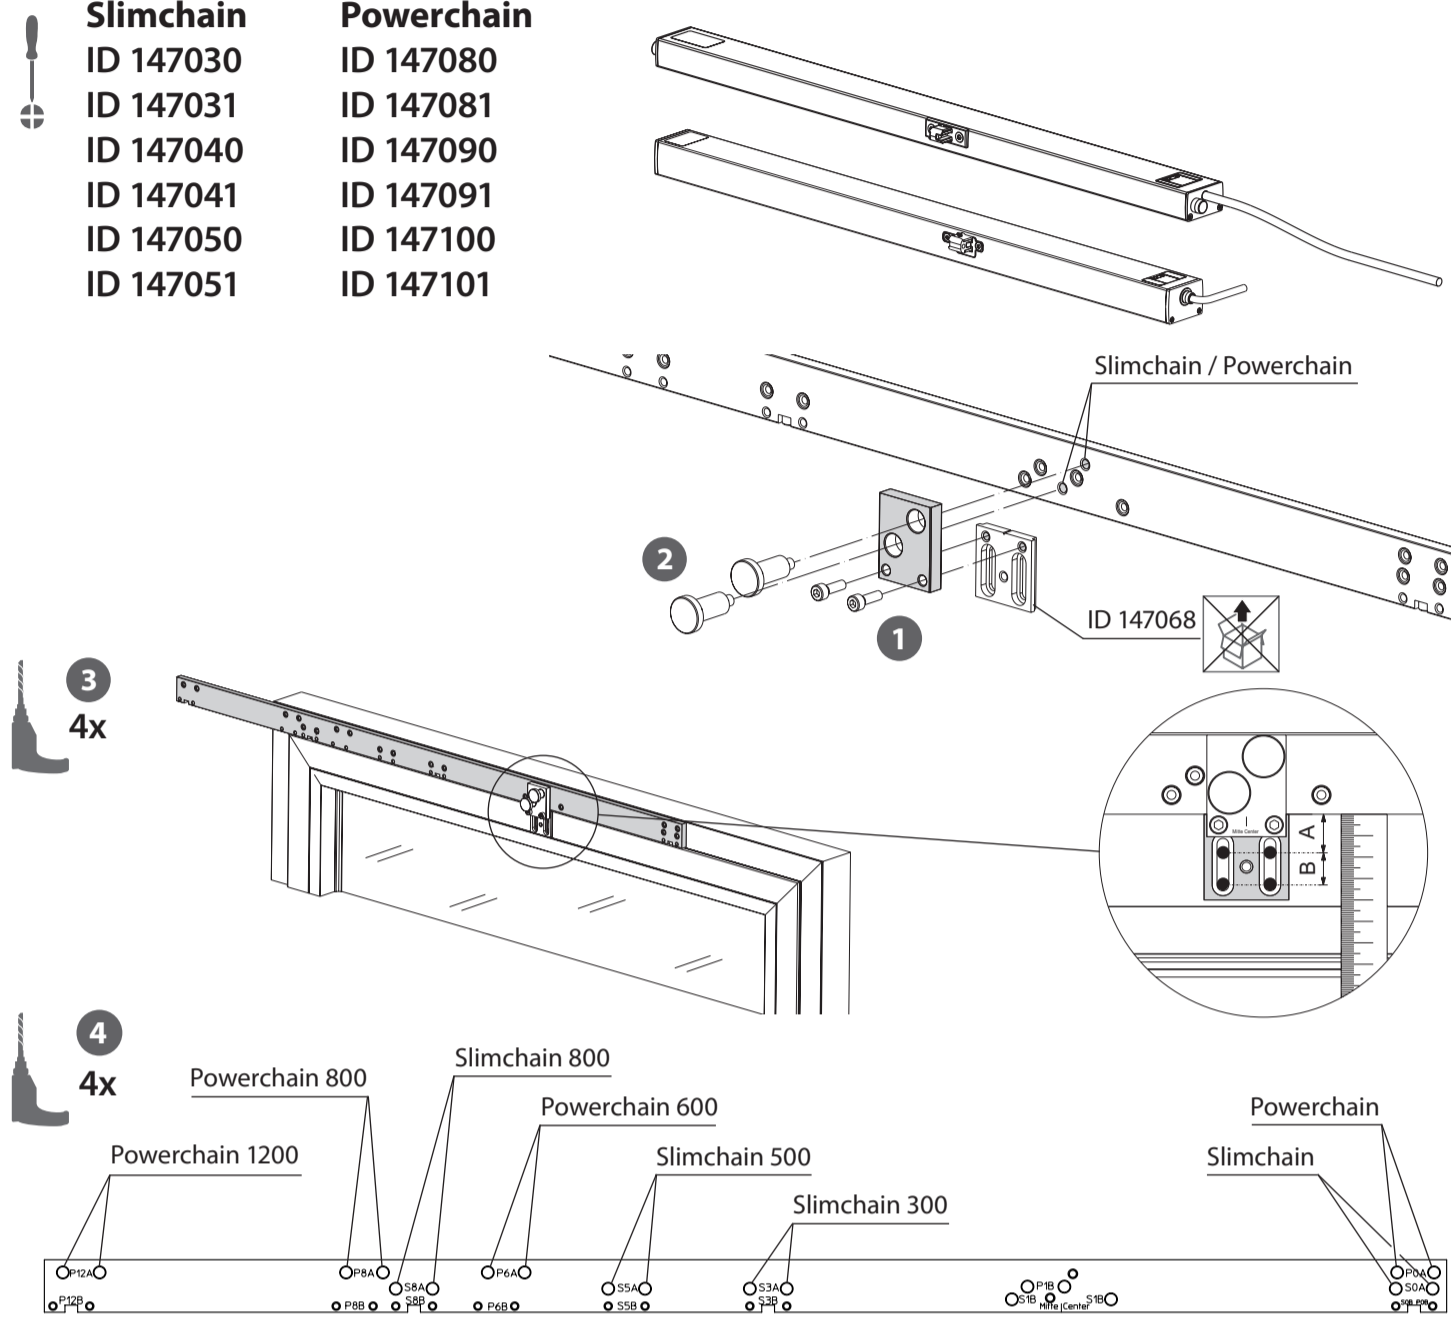

DE Bohrlöcher
GB drilling template
FR Gabarit de perçage
ES Calibre para perforaciones
RU Шаблон
CN 粘夹具
PL Szablon do otworów

156348-00

GEZE

V1 Slimchain / Powerchain

1A

- | | |
|------------------|-------------------|
| Slimchain | Powerchain |
| ID 147030 | ID 147080 |
| ID 147031 | ID 147081 |
| ID 147040 | ID 147090 |
| ID 147041 | ID 147091 |
| ID 147050 | ID 147100 |
| ID 147051 | ID 147101 |

1B

- | |
|------------------|
| Slimchain |
| ID 147035 |
| ID 147036 |
| ID 147045 |
| ID 147046 |
| ID 147055 |
| ID 147056 |

2

V2 Slimchain

1A

- | |
|------------------|
| Slimchain |
| ID 147030 |
| ID 147031 |
| ID 147040 |
| ID 147041 |
| ID 147050 |
| ID 147051 |

1B

- | |
|------------------|
| Slimchain |
| ID 147035 |
| ID 147036 |
| ID 147045 |
| ID 147046 |
| ID 147055 |
| ID 147056 |

2

V3 Powerchain

1

- | |
|-------------------|
| Powerchain |
| ID 147080 |
| ID 147081 |
| ID 147090 |
| ID 147091 |
| ID 147100 |
| ID 147101 |