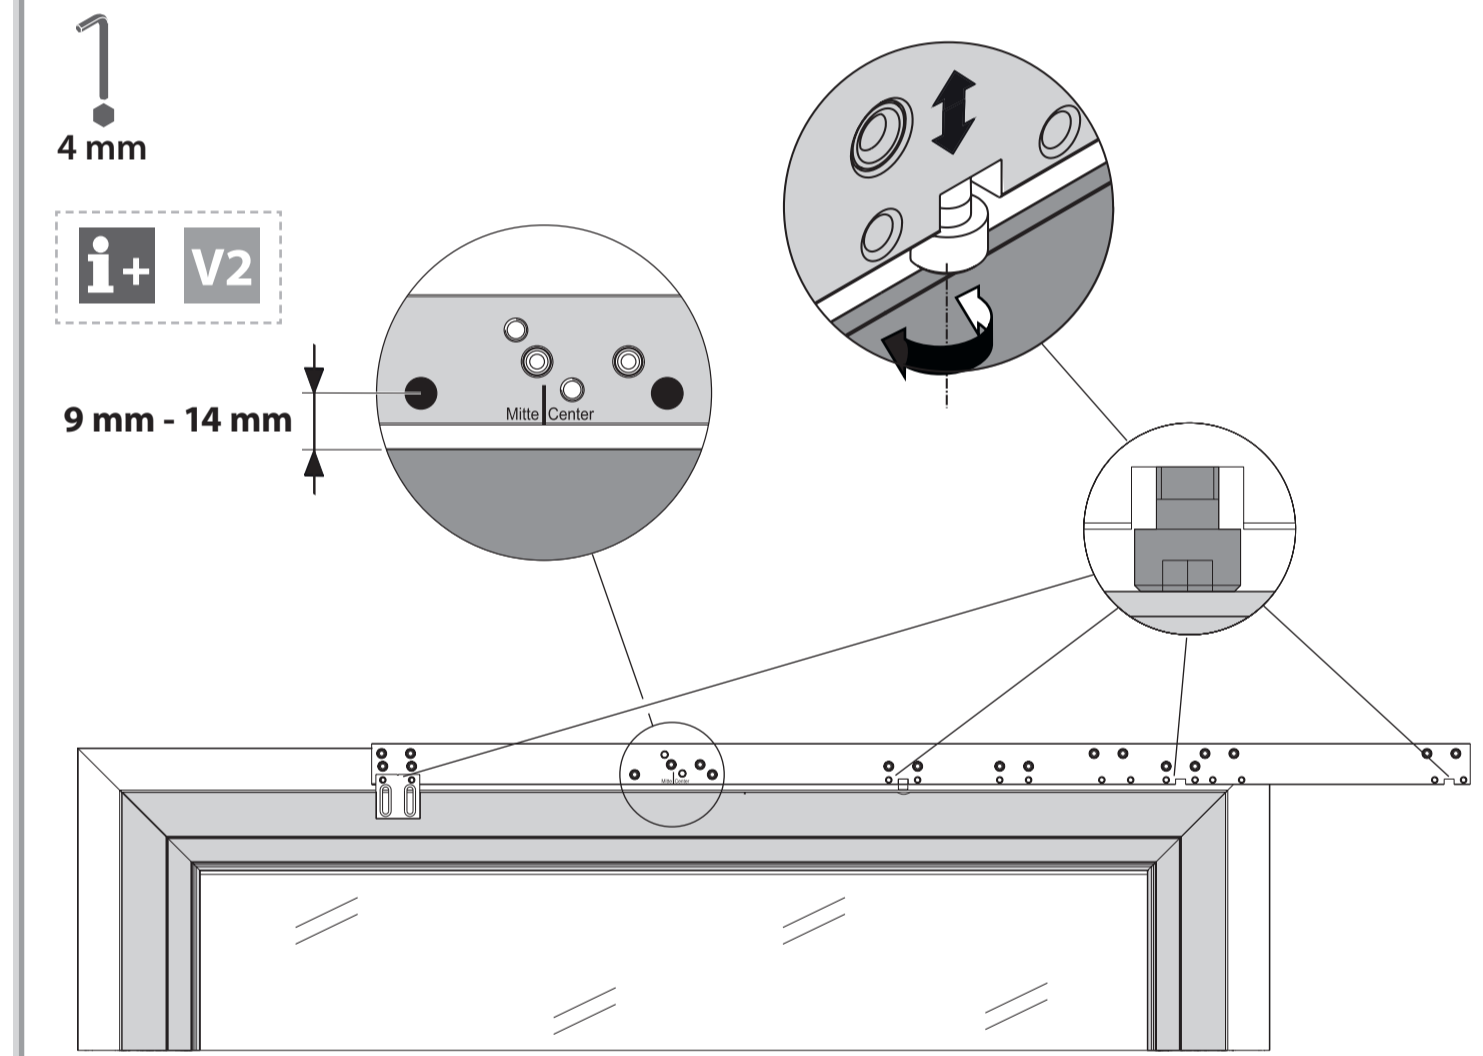

DE Bohrlöcher
GB drilling template
FR Gabarit de perçage
ES Calibre para perforaciones
RU Шаблон
CN 粘夹具
PL Szablon do otworów

156348-00

GEZE

V1 Slimchain / Powerchain

1A

- | | |
|------------------|-------------------|
| Slimchain | Powerchain |
| ID 147030 | ID 147080 |
| ID 147031 | ID 147081 |
| ID 147040 | ID 147090 |
| ID 147041 | ID 147091 |
| ID 147050 | ID 147100 |
| ID 147051 | ID 147101 |

1B

- | |
|------------------|
| Slimchain |
| ID 147035 |
| ID 147036 |
| ID 147045 |
| ID 147046 |
| ID 147055 |
| ID 147056 |

2

V2 Slimchain

1A

- | |
|------------------|
| Slimchain |
| ID 147030 |
| ID 147031 |
| ID 147040 |
| ID 147041 |
| ID 147050 |
| ID 147051 |