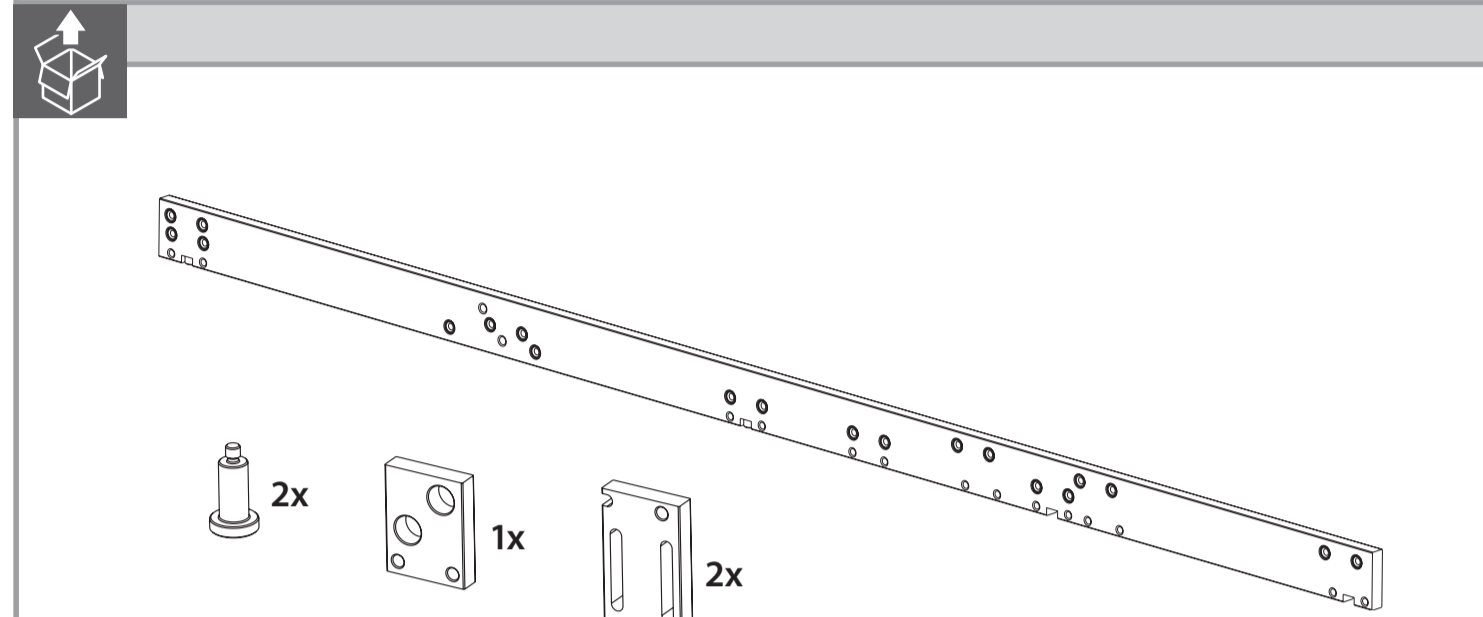

DE Bohrlöcher
GB drilling template
FR Gabarit de perçage
ES Calibre para perforaciones
RU Шаблон
CN 粘夹具
PL Szablon do otworów

156348-00

GEZE

V1 Slimchain / Powerchain

1A

- | | |
|------------------|-------------------|
| Slimchain | Powerchain |
| ID 147030 | ID 147080 |
| ID 147031 | ID 147081 |
| ID 147040 | ID 147090 |
| ID 147041 | ID 147091 |
| ID 147050 | ID 147100 |
| ID 147051 | ID 147101 |

1B

- | |
|------------------|
| Slimchain |
| ID 147035 |
| ID 147036 |
| ID 147045 |
| ID 147046 |
| ID 147055 |
| ID 147056 |

2

V2 Slimchain

1A

- | |
|------------------|
| Slimchain |
| ID 147030 |
| ID 147031 |
| ID 147040 |
| ID 147041 |
| ID 147050 |
| ID 147051 |