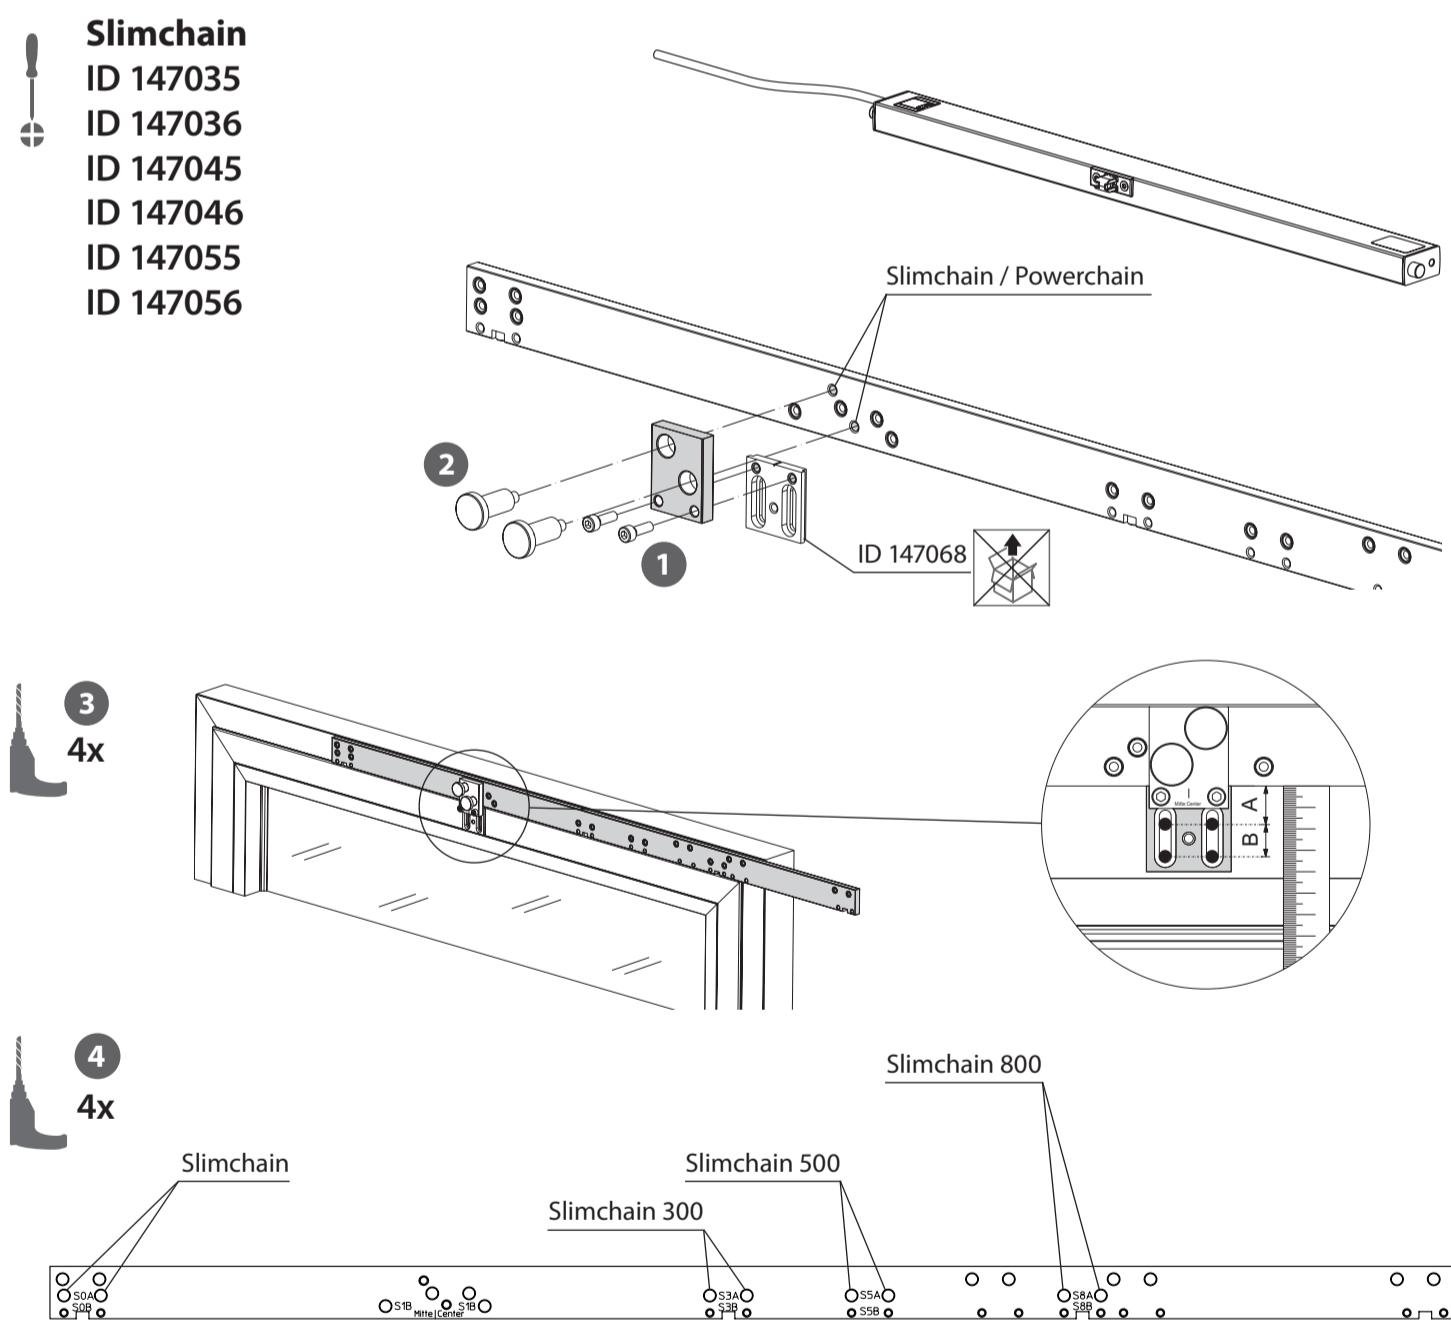

DE Bohrlöcher
GB drilling template
FR Gabarit de perçage
ES Calibre para perforaciones
RU Шаблон
CN 粘夹具
PL Szablon do otworów

156348-00

GEZE

V1 Slimchain / Powerchain

1A

- | | |
|------------------|-------------------|
| Slimchain | Powerchain |
| ID 147030 | ID 147080 |
| ID 147031 | ID 147081 |
| ID 147040 | ID 147090 |
| ID 147041 | ID 147091 |
| ID 147050 | ID 147100 |
| ID 147051 | ID 147101 |

1B

- | |
|------------------|
| Slimchain |
| ID 147035 |
| ID 147036 |
| ID 147045 |
| ID 147046 |
| ID 147055 |
| ID 147056 |

2

V2 Slimchain

1A

- | |
|------------------|
| Slimchain |
| ID 147030 |
| ID 147031 |
| ID 147040 |
| ID 147041 |
| ID 147050 |
| ID 147051 |

1B

- | |
|------------------|
| Slimchain |
| ID 147035 |
| ID 147036 |
| ID 147045 |
| ID 147046 |
| ID 147055 |
| ID 147056 |

2

V3 Powerchain

1

- | |
|-------------------|
| Powerchain |
| ID 147080 |
| ID 147081 |
| ID 147090 |
| ID 147091 |
| ID 147100 |
| ID 147101 |