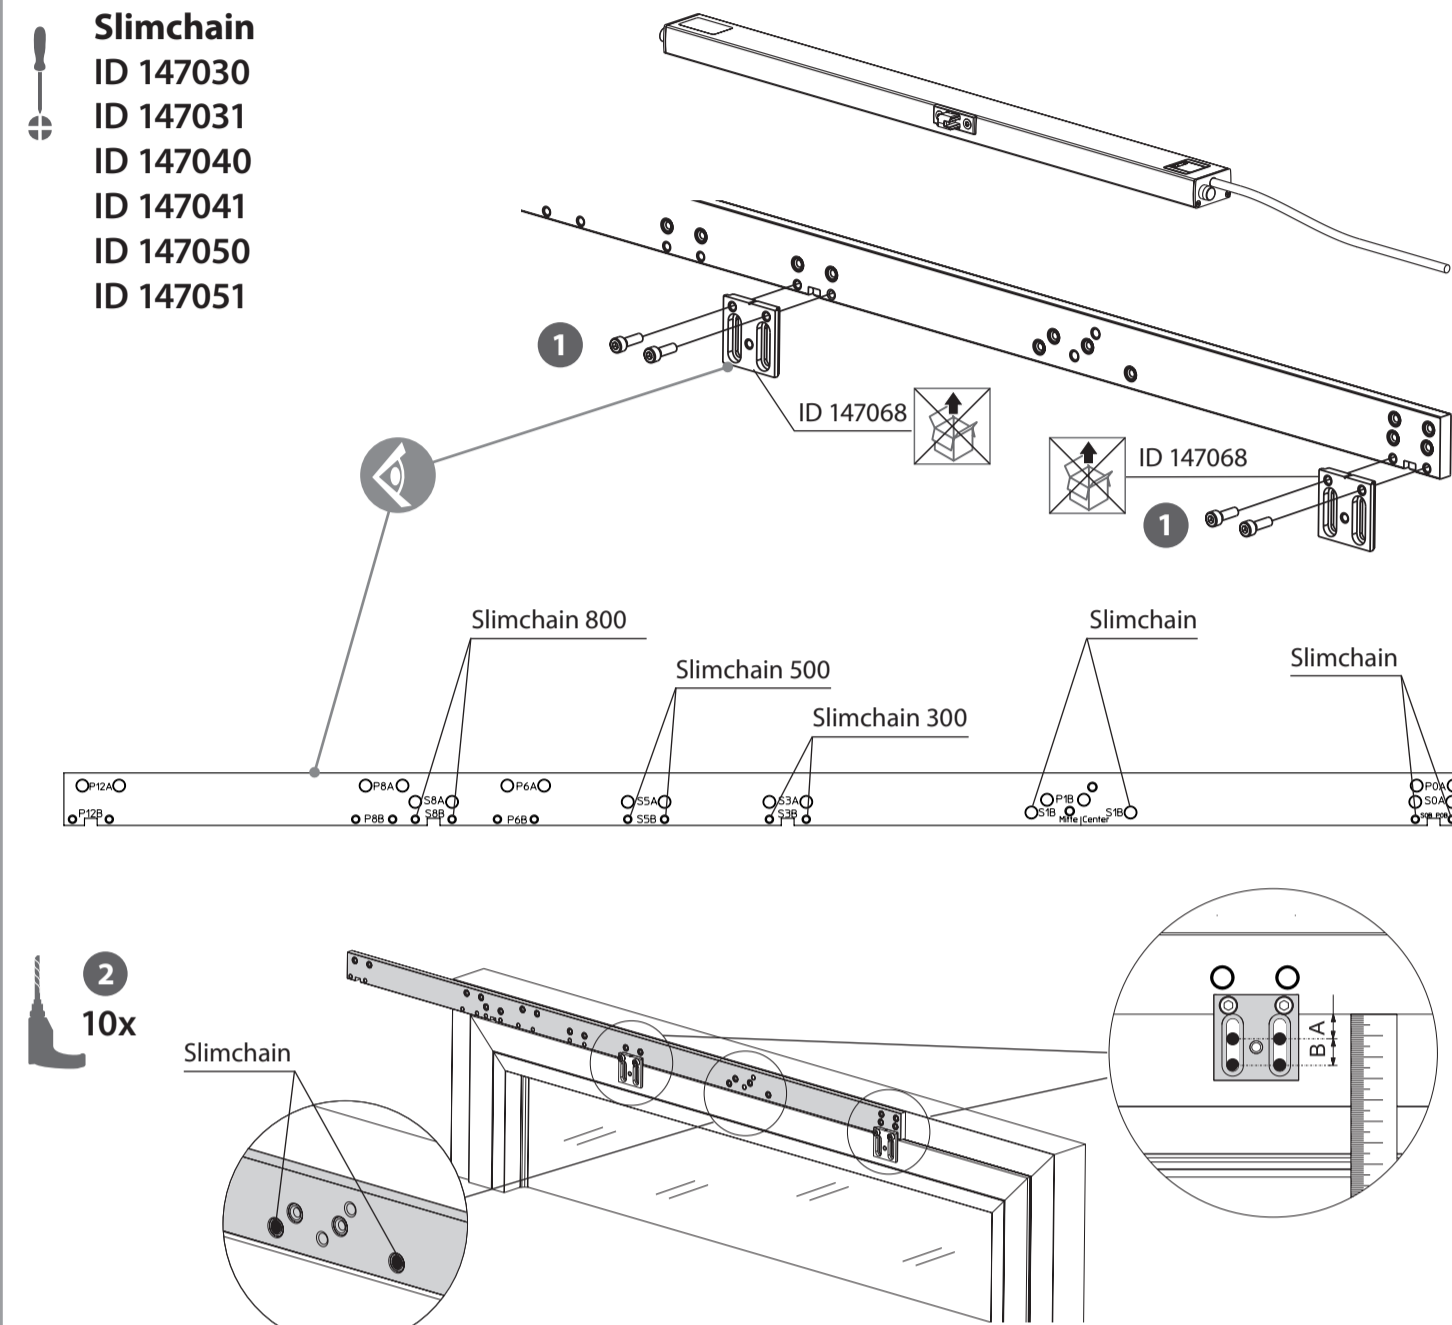

DE Bohrlöcher
GB drilling template
FR Gabarit de perçage
ES Calibre para perforaciones
RU Шаблон
CN 粘夹具
PL Szablon do otworów

156348-00

GEZE

V1 Slimchain / Powerchain

1A

- | | |
|------------------|-------------------|
| Slimchain | Powerchain |
| ID 147030 | ID 147080 |
| ID 147031 | ID 147081 |
| ID 147040 | ID 147090 |
| ID 147041 | ID 147091 |
| ID 147050 | ID 147100 |
| ID 147051 | ID 147101 |

1B

- | |
|------------------|
| Slimchain |
| ID 147035 |
| ID 147036 |
| ID 147045 |
| ID 147046 |
| ID 147055 |
| ID 147056 |

2

V2 Slimchain

1A

- | |
|------------------|
| Slimchain |
| ID 147030 |
| ID 147031 |
| ID 147040 |
| ID 147041 |
| ID 147050 |
| ID 147051 |

1B

- | |
|------------------|
| Slimchain |
| ID 147035 |
| ID 147036 |
| ID 147045 |
| ID 147046 |
| ID 147055 |
| ID 147056 |

2

V3 Powerchain

1

- | |
|-------------------|
| Powerchain |
| ID 147080 |
| ID 147081 |
| ID 147090 |
| ID 147091 |
| ID 147100 |
| ID 147101 |