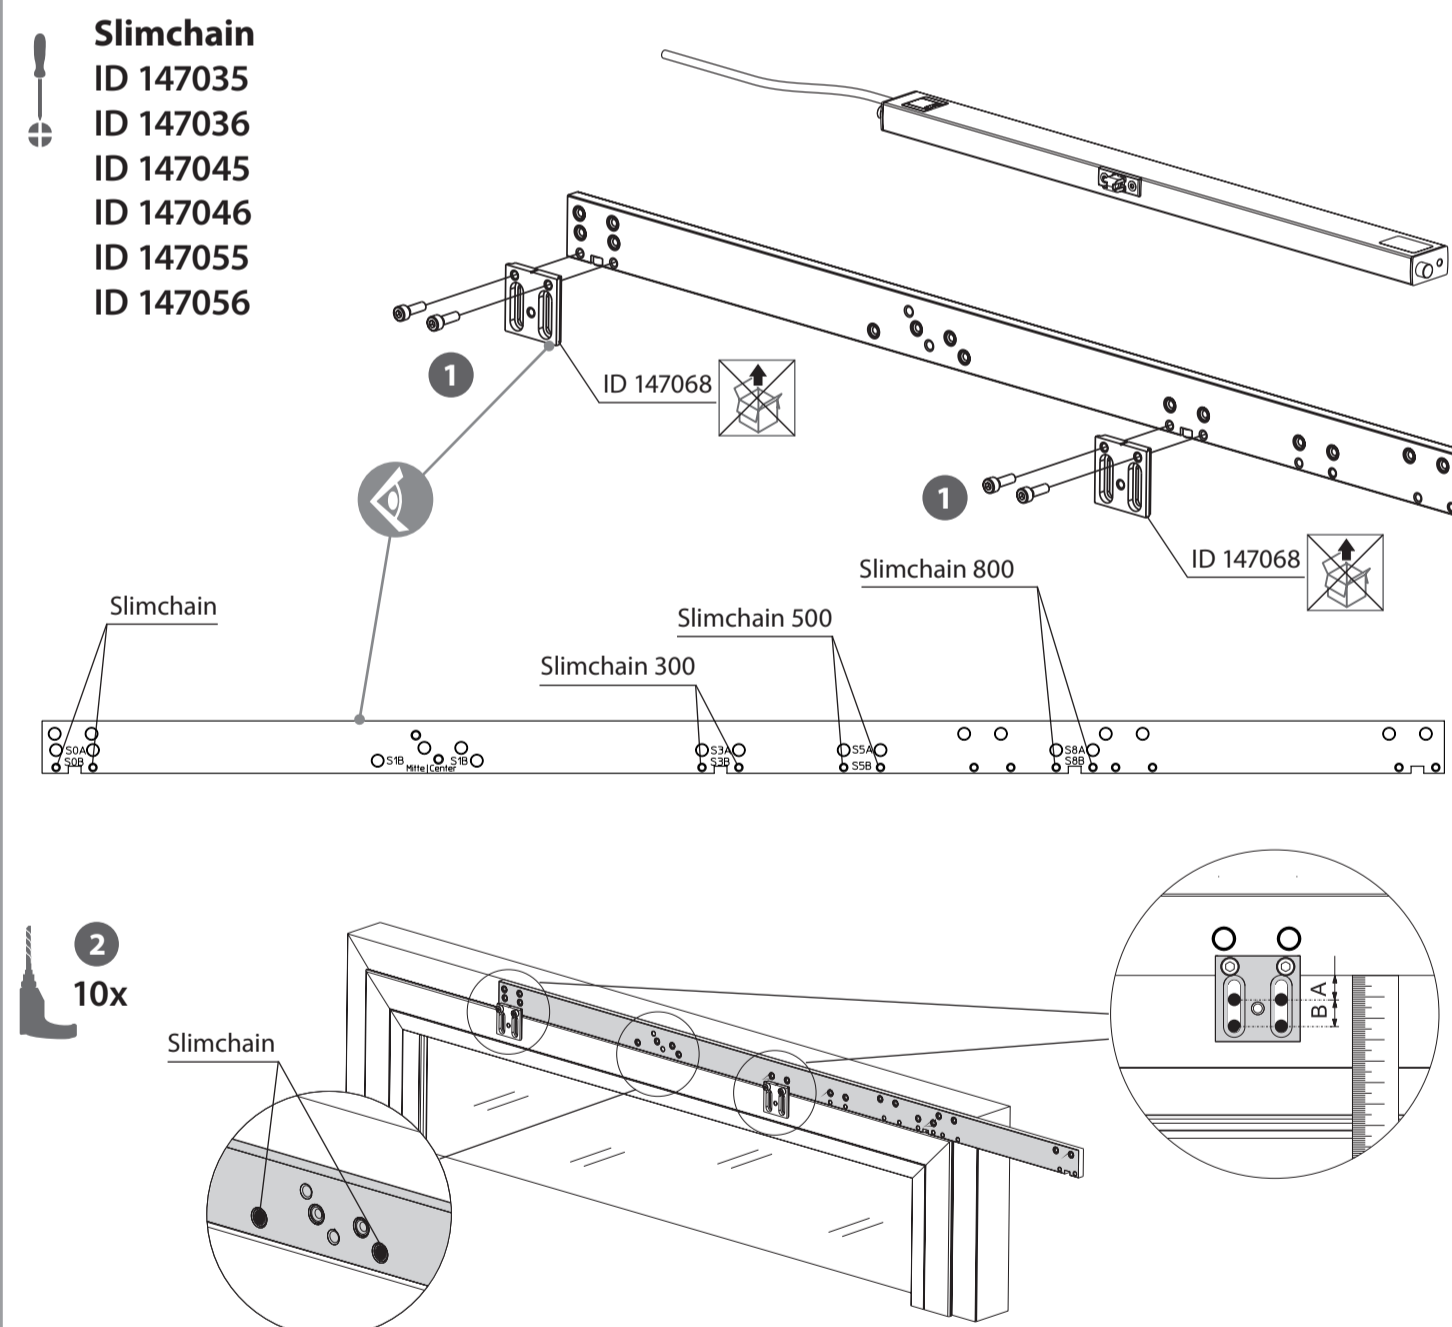

DE Bohrlöcher
GB drilling template
FR Gabarit de perçage
ES Calibre para perforaciones
RU Шаблон
CN 粘夹具
PL Szablon do otworów

156348-00

GEZE

V1 Slimchain / Powerchain

1A

- | | |
|------------------|-------------------|
| Slimchain | Powerchain |
| ID 147030 | ID 147080 |
| ID 147031 | ID 147081 |
| ID 147040 | ID 147090 |
| ID 147041 | ID 147091 |
| ID 147050 | ID 147100 |
| ID 147051 | ID 147101 |

1B

- | |
|------------------|
| Slimchain |
| ID 147035 |
| ID 147036 |
| ID 147045 |
| ID 147046 |
| ID 147055 |
| ID 147056 |

2

V2 Slimchain

1A

- | |
|------------------|
| Slimchain |
| ID 147030 |
| ID 147031 |
| ID 147040 |
| ID 147041 |
| ID 147050 |
| ID 147051 |

1B

- | |
|------------------|
| Slimchain |
| ID 147035 |
| ID 147036 |
| ID 147045 |
| ID 147046 |
| ID 147055 |
| ID 147056 |

2

V3 Powerchain

1

- | |
|-------------------|
| Powerchain |
| ID 147080 |
| ID 147081 |
| ID 147090 |
| ID 147091 |
| ID 147100 |
| ID 147101 |