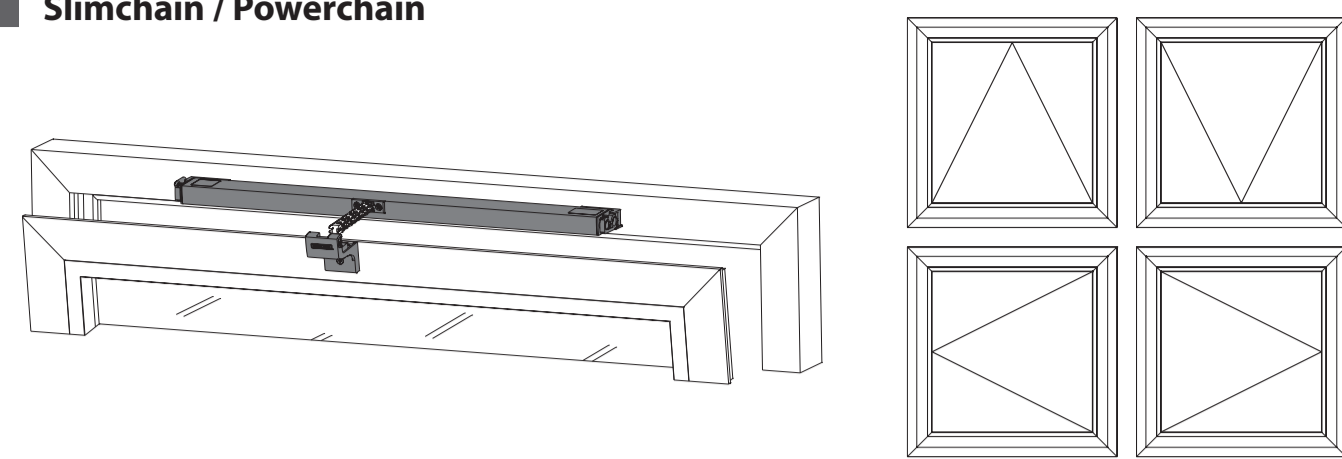

DE Bohrlöcher
GB drilling template
FR Gabarit de perçage
ES Calibre para perforaciones
RU Шаблон
CN 粘夹具
PL Szablon do otworów

156348-00

GEZE

V1 Slimchain / Powerchain

1A

- | | |
|------------------|-------------------|
| Slimchain | Powerchain |
| ID 147030 | ID 147080 |
| ID 147031 | ID 147081 |
| ID 147040 | ID 147090 |
| ID 147041 | ID 147091 |
| ID 147050 | ID 147100 |
| ID 147051 | ID 147101 |

1B

- | |
|------------------|
| Slimchain |
| ID 147035 |
| ID 147036 |
| ID 147045 |
| ID 147046 |
| ID 147055 |
| ID 147056 |

2

V2 Slimchain

1A

- | |
|------------------|
| Slimchain |
| ID 147030 |
| ID 147031 |
| ID 147040 |
| ID 147041 |
| ID 147050 |
| ID 147051 |